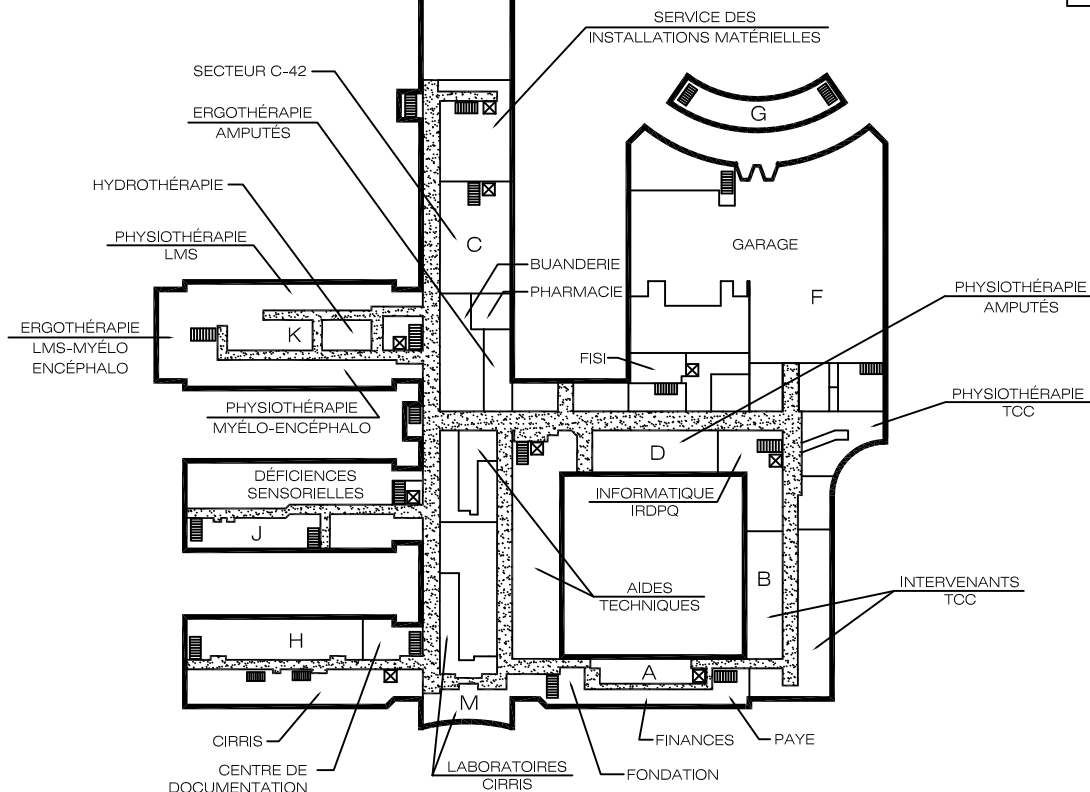

LÉGENDE SIGNALISATION AU SOL

BLEU = AILE K
 VERT = ACCUEIL-ADMISSION
 ORANGE = AIDES TECHNIQUES
 JAUNE = AILE J

▬ ESCALIERS
 ⊗ ASCENSEURS

REZ-DE-CHAUSSÉE

▬ ESCALIERS
 ⊗ ASCENSEURS

SOUS-SOL