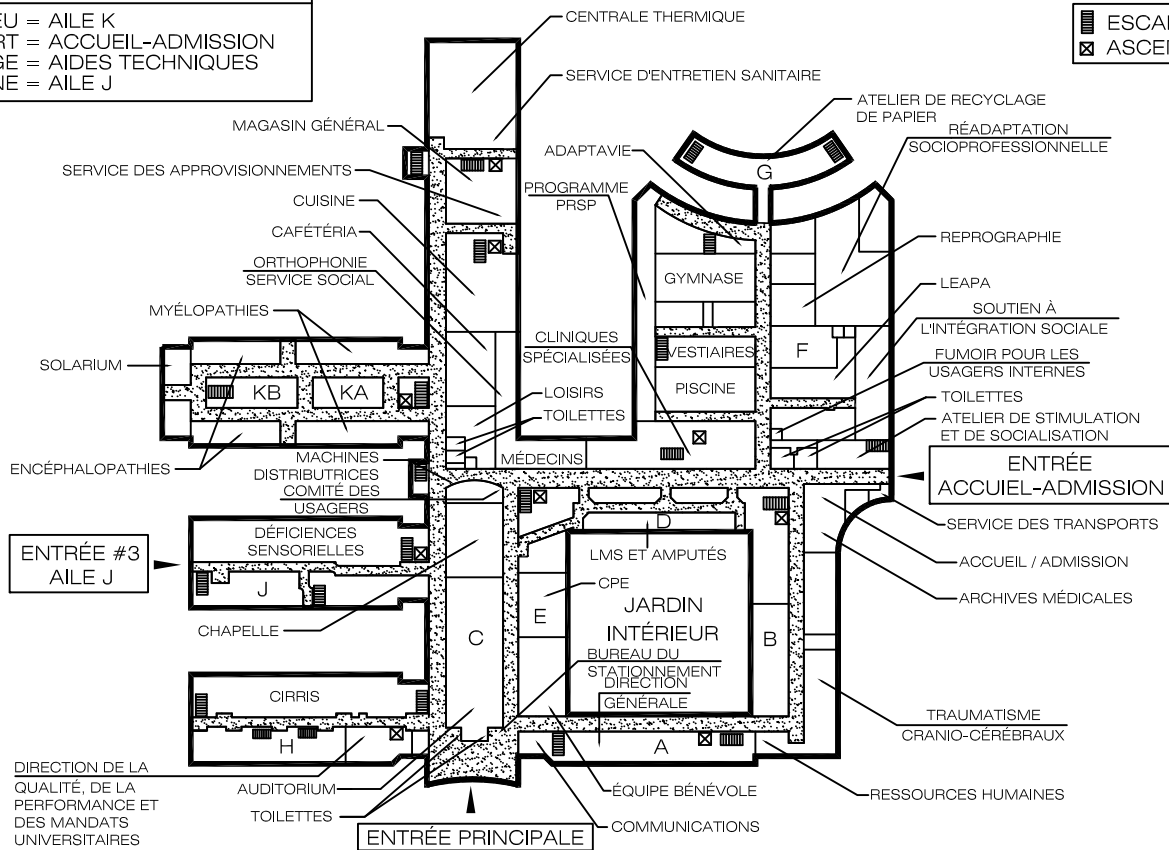

LÉGENDE SIGNALISATION AU SOL

BLEU = AILE K
 VERT = ACCUEIL-ADMISSION
 ORANGE = AIDES TECHNIQUES
 JAUNE = AILE J

▬ ESCALIERS
 ⊗ ASCENSEURS

REZ-DE-CHAUSSÉE

▬ ESCALIERS
 ⊗ ASCENSEURS

SOUS-SOL